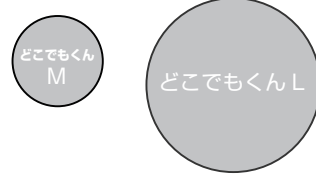

増毛くんシリーズ 原寸大サイズ一覧表

A4 用紙で印刷すると、増毛くんが原寸大サイズで印刷されます。
ハサミで切り取り、実際に増毛部分にあてて形や大きさをご確認ください。

そりこみくん

どこでもくん

はえぎわくん

はえぎわくんS

はえぎわくんM

はえぎわくんL

増毛シート

つむじくん

※実際の形状とは若干の誤差がある場合がございますが、あらかじめご了承ください。